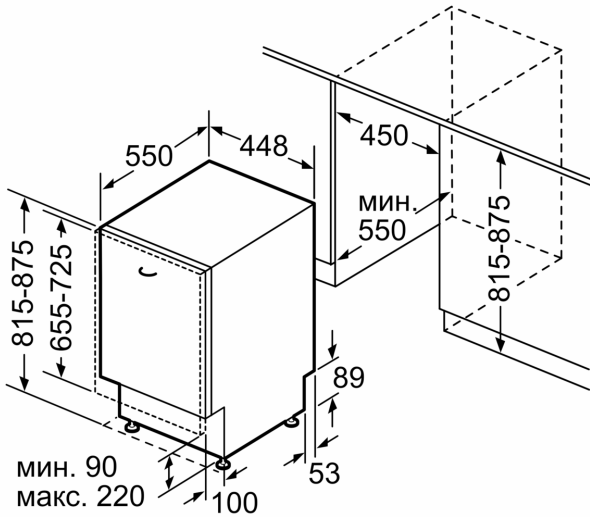

**Серия 6, Съдомиялна за пълно  
вграждане, 45 см  
SPV6UMX08E**

Измерване в мм

измерване в мм

⚡ контакт  
( ) стойности с комплекта за удължение