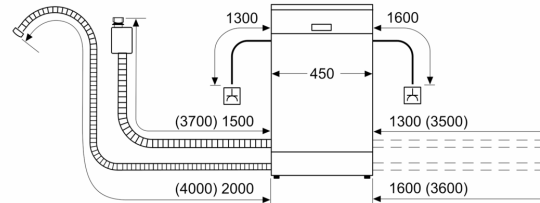

**Серия 6, Съдомиялна за пълно  
вграждане, 45 см  
SPV6UMX08E**

Измерване в мм

измерване в мм

⚡ контакт  
( ) стойности с комплекта за удължение